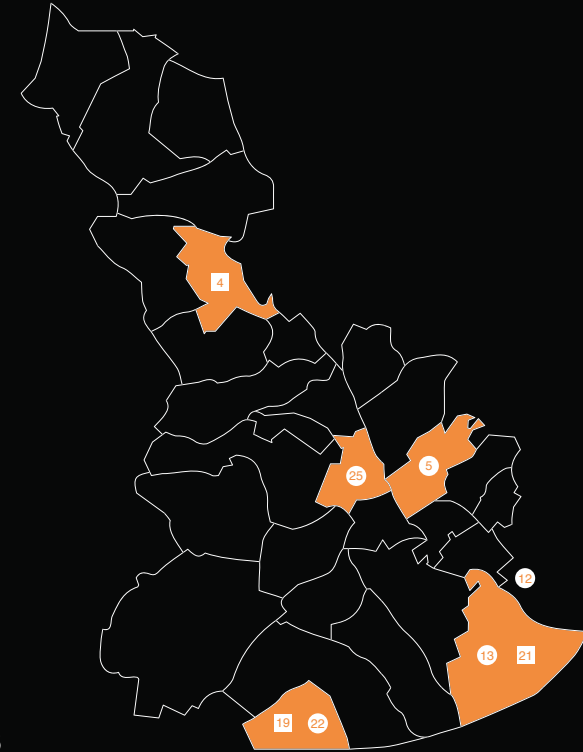

21

Centres

- 5 08041519 Institut Martí Dot SANT FELIU DE LLOBREGAT
- 12 08047480 Institut dels Aliments BARCELONA
- 13 08031836 Institut Illa dels Banyols EL PRAT DE LLOBREGAT
- 22 08047480 Institut Mediterrània CASTELLDEFELS
- 25 08053340 Institut Gabriela Mistral SANT VICENÇ DELS HORTS
- 4 Ajuntament de Martorell MARTORELL
- 19 ESCOLA D'HOTELERIA DE CASTELLDEFELS, SLU CASTELLDEFELS
- 21 Fundació Catalana de l'esplai EL PRAT DE LLOBREGAT