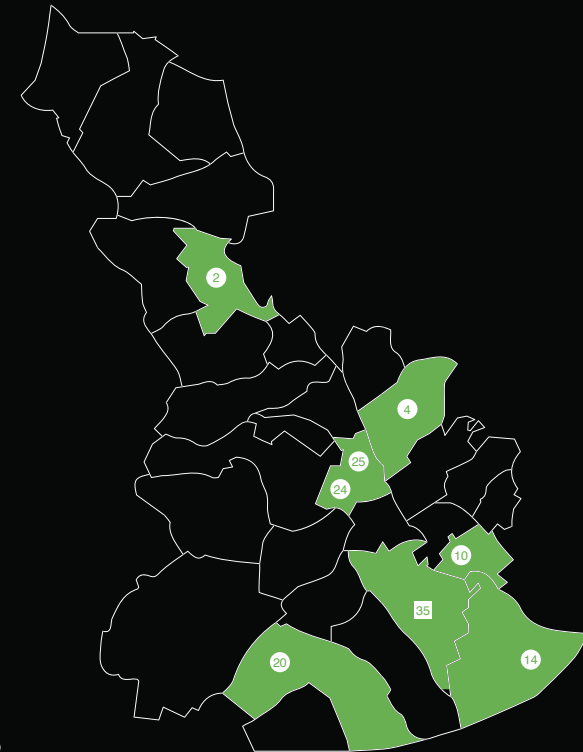

AGAJ0110 Activitats de floristeria

35

Centres

- 2 08037152 Institut Joan Oró MARTORELL
- 4 08034217 Institut Bernat el Ferrer MOLINS DE REI
- 10 08016781 Institut Esteve Terradas i Illa CORNELLÀ DE LLOBREGAT
- 14 08074631 Institut Les Salines PRAT DE LLOBREGAT, EL
- 20 08041866 Institut El Calamot GAVA
- 25 08053340 Institut Gabriela Mistral SANT VICENÇ DELS HORTS
- 35 Mercados de abastecimientos de Barcelona, S.A. SANT BOI DE LLOBREGAT