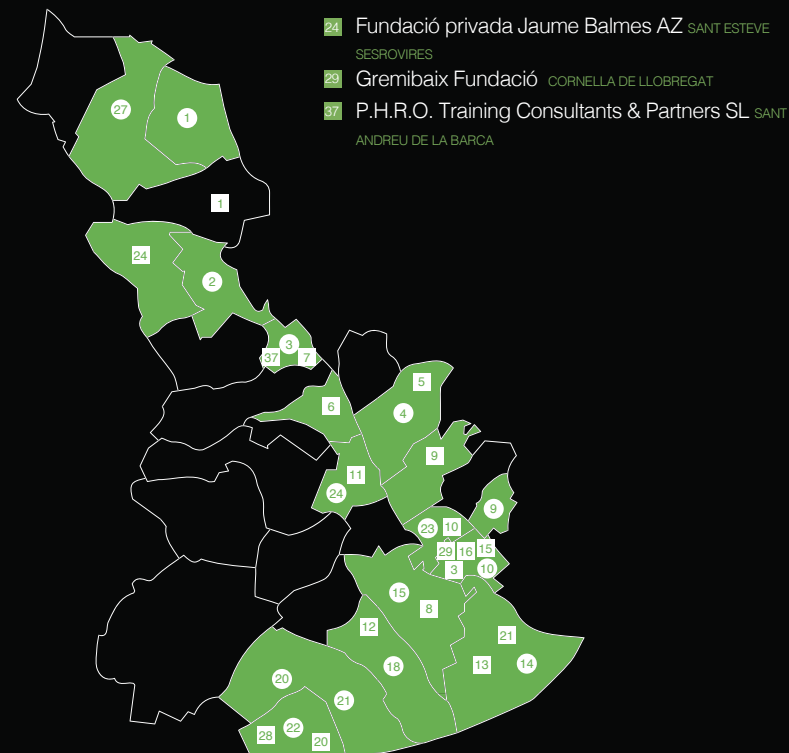

8 9 13

CP Nivell 2

ADGG0208 Activitats administratives en la relació amb el client

3 11 15 37

ADGD0308 Activitats de gestió administrativa

1 7 8 13 15 16 20 24 29

Centres

- | | |
|--|---|
| 1 08043978 Institut Daniel Blanxart i Pedrals
OLESA DE MONTSERRAT | 11 Ajuntament d'Abrera ABRERA |
| 2 08037152 Institut Joan Oró MARTORELL | 3 Ajuntament de Cornellà de Llobregat CORNELLÀ DE LLOBREGAT |
| 3 08043671 Institut El Palau SANT ANDREU DE LA BARÇA | 5 Ajuntament de Molins de Rei MOLINS DE REI |
| 4 08034217 Institut Bernat el Ferrer MOLINS DE REI | 7 Ajuntament de Sant Andreu de la Barca SANT ANDREU DE LA BARÇA |
| 9 08017131 Institut Severo Ochoa ESPLUGUES DE LLOBREGAT | 8 Ajuntament de Sant Boi de Llobregat SANT BOI DE LLOBREGAT |
| 10 08016781 Institut Esteve Terradas i Illa CORNELLÀ DE LLOBREGAT | 9 Ajuntament de Sant Feliu de Llobregat SANT FELIU DE LLOBREGAT |
| 14 08074631 Institut Les Salines EL PRAT DE LLOBREGAT | 10 Ajuntament de Sant Joan Despí SANT JOAN DESPI |
| 15 08025605 Institut Camps Blancs SANT BOI DE LLOBREGAT | 11 Ajuntament de Sant Vicenç dels Horts SANT VICENÇ DELS HORTS |
| 16 08031228 Institut Torre Roja VILADECANS | 13 Ajuntament del Prat de Llobregat EL PRAT DE LLOBREGAT |
| 20 08041866 Institut El Calamot GAVA | 15 Baix Nova, SL CORNELLÀ DE LLOBREGAT |
| 21 08031976 CEFPI Núria GAVA | 16 Centre d'Estudis de Perfeccionament Professional 1, SL CORNELLÀ DE LLOBREGAT |
| 22 08047480 Institut Mediterrània CASTELLDEFELS | 20 Espacio técnico de innovación y formación, S.L. CASTELLDEFELS |
| 23 08026683 Institut Francesc Ferrer i Guàrdia SANT JOAN DESPI | 21 Fundacio Catalana de l'esplai EL PRAT DE LLOBREGAT |
| 24 08032063 Salesians Sant Vicenç dels Horts SANT VICENÇ DELS HORTS | |
| 27 08053285 Institut El Castell ESPARREGUERA | |