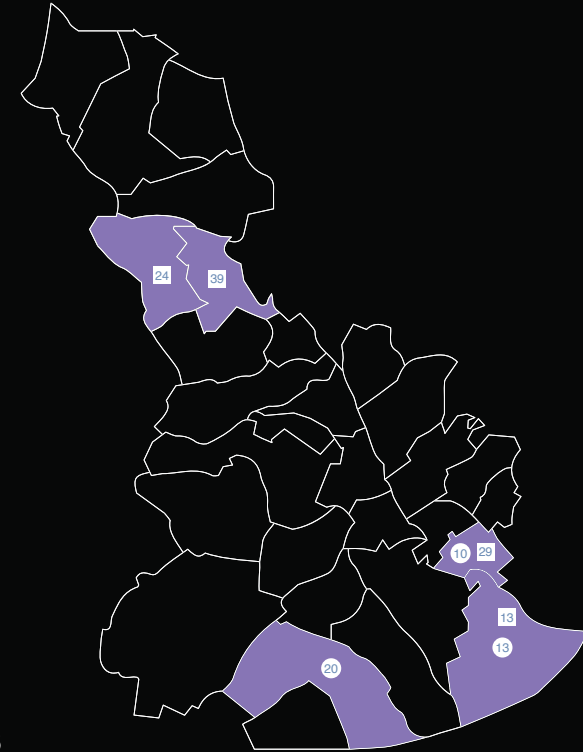

20 08041866 Institut El Calamot GAVA

24 Fundació privada Jaume Balmes AZ SANT
ESTEVE SESROVIRES

20 Gremibaix Fundació CORNELLÀ DE LLOBREGAT

39 UPC Formació i mobilitat, S.A. MARTORELL

Estudis

CFPM

QU11 Planta química (productes farmacèutics i cosmètics)