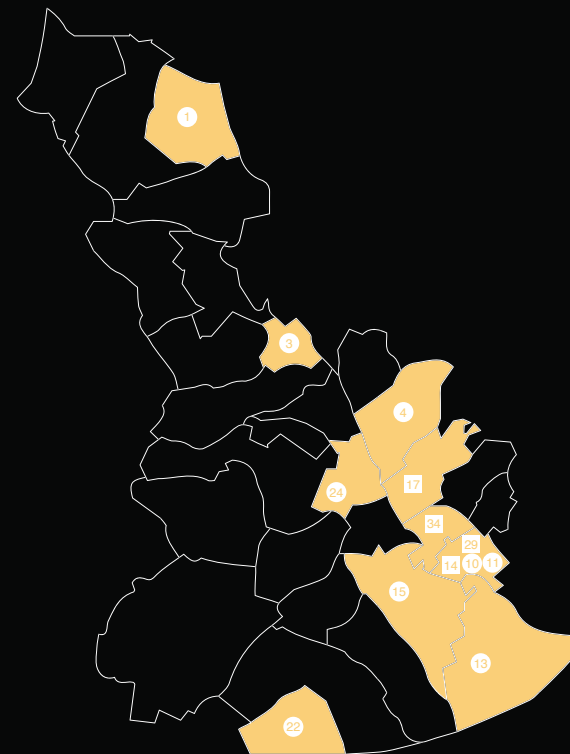

17

CP Nivell 3

ELEM0110 Desenvolupament de projectes de sistemes d'automatització industrial

17

Centres

- 08043978 Institut Daniel Blanxart i Pedrals OLESA DE MONTSERRAT
- 08043671 Institut El Palau SANT ANDREU DE LA BARÇA
- 08034217 Institut Bernat el Ferrer MOLINS DE REI
- 08016781 Institut Esteve Terradas i Illa CORNELLÀ DE LLOBREGAT
- 08035143 Institut Miquel Martí i Pol CORNELLÀ DE LLOBREGAT
- 08031836 Institut Illa dels Banyols EL PRAT DE LLOBREGAT
- 08025605 Institut Camps Blancs SANT BOI DE LLOBREGAT
- 08047480 Institut Mediterrània CASTELLDEFELS
- 08032063 Salesians Sant Vicenç dels Horts SANT VICENÇ DELS HORTS
- CIFO Sant Feliu SANT FELIU DE LLOBREGAT
- Gremibaix Fundacio CORNELLA DE LLOBREGAT
- Levelinstrukta SL SANT JOAN DESPI