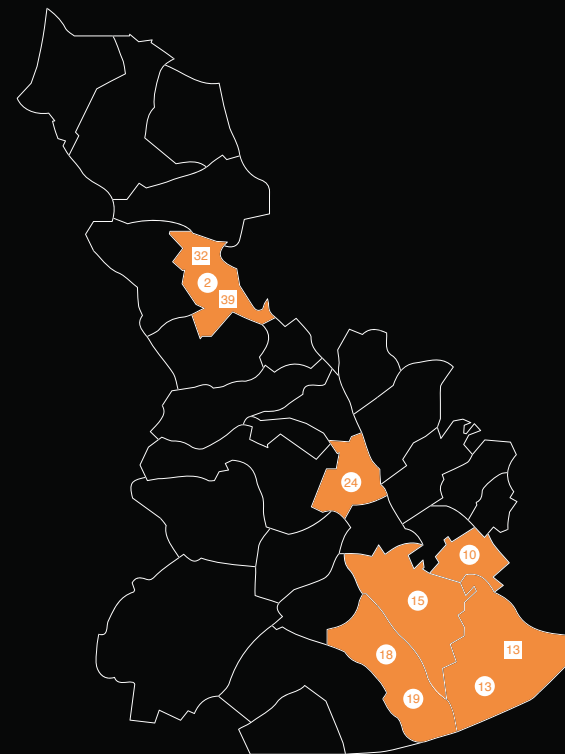

13

TMD0 Manteniment aeromecànic d'avions amb motor de pistó

13

TME0 Manteniment aeromecànic d'helicòpters amb motor de turbina

13

TMF0 Manteniment aeromecànic d'helicòpters amb motor de pistó

13

CFPB

TM10 CFPB - Manteniment de vehicles

19

CEFP

TM03 Manteniment i seguretat en sistemes de vehicles híbrids i elèctric

15

TM04 Aeronaus pilotades de forma remota - DRONS

13

PFI

EO02 Auxiliar de pintura

18

TM01 Auxiliar de reparació i manteniment de vehicles lleugers

13 15

TM03 Auxiliar d'operacions en aeroports

13

TM05 Auxiliar de manteniment i reparació de vehicles de mobilitat personal

18

Centres

2 08037152 Institut Joan Oró MARTORELL

10 08016781 Institut Esteve Terradas i Illa CORNELLÀ DE LLOBREGAT

13 08031836 Institut Illa dels Banyols EL PRAT DE LLOBREGAT

15 08025605 Institut Camps Blancs SANT BOI DE LLOBREGAT

18 08031228 Institut Torre Roja VILADECANS

19 08031231 Sant Gabriel VILADECANS

24 08032063 Salesians Sant Vicenç dels Horts SANT VICENÇ DELS HORTS

32 Institució escolar Balmes, SL MARTORELL

39 UPC Formació i Mobilitat, S.A. MARTORELL

CP Nivell 1

TMVG0109 Operacions auxiliars de manteniment en electromecànica de vehicles

13 32

CP Nivell 2

TMVG0209 Manteniment dels sistemes elèctrics i electrònics de vehicles

39

TMVG0309 Manteniment de sistemes de transmissió de força i trens de rodatge de vehicles automòbils

39

TMVL0409 Embelliment i decoració de superfícies de vehicles

39