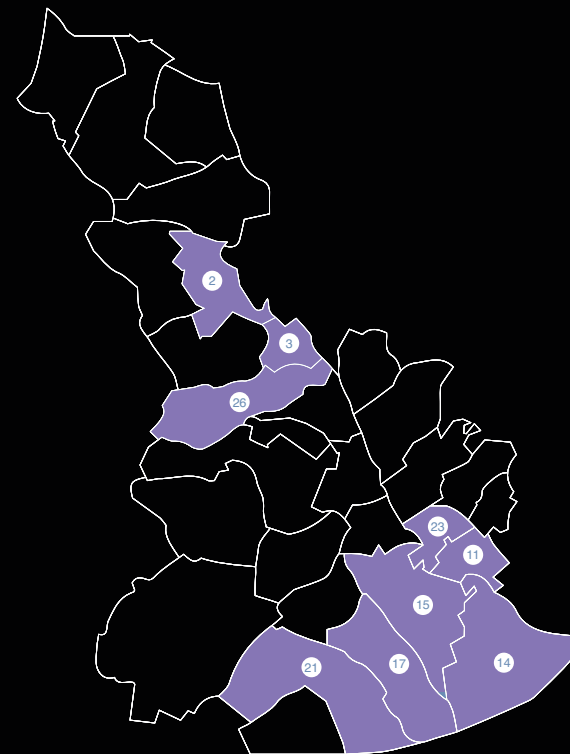

PFI

SA01 Auxiliar en centres sanitaris

14 17

Centres

- 2 08037152 Institut Joan Oró MARTORELL
- 3 08043671 Institut El Palau SANT ANDREU DE LA BARÇA
- 11 08035143 Institut Miquel Martí i Pol
CORNELLÀ DE LLOBREGAT
- 14 08074631 Institut Les Salines EL PRAT DE LLOBREGAT
- 15 08025605 Institut Camps Blancs SANT BOI DE LLOBREGAT
- 17 08034621 Institut de Sales VILADECANS
- 21 08031976 CEFPI Núria GAVÀ
- 23 08026683 Institut Francesc Ferrer i Guàrdia
SANT JOAN DESPI
- 26 08064003 Institut Can Margarit CORBERA DE LLOBREGAT